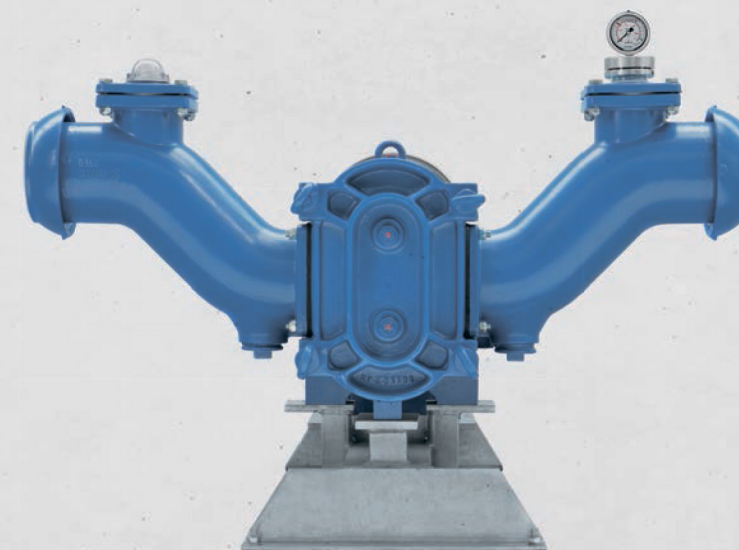

### Оснащение

- Подающий трубопровод DN200
- Опорная рама с трёхточечным креплением
- Боковой поворотный механизм (ручной)
- Гидравлическая настройка по высоте при помощи гидравлического цилиндра
- Подсветка на опорной раме
- Трёхходовой кран для перекачки или заполнения снизу
- Соединение всасывающего трубопровода DN200
- Роторно-поршневой насос

### Принадлежности

- Различные карданные валы
- Ящик-ловушка для камней
- Измельчитель

Изображение PS DN200 в базовом варианте

Изображение PS DN200 SZ с ящиком-ловушкой для камней и измельчителем

**EISELE**

## Роторно-поршневые насосы DK

Компания Eisele предлагает самовсасывающие роторно-поршневые насосы серии DK с приводом от вала отбора мощности или электроприводом. Эти четыре модели обладают мощностью до 6 000 л/мин и рабочим давлением до 10 бар. Комплексный ассортимент принадлежностей и комплектующих позволяет расширить диапазон использования.